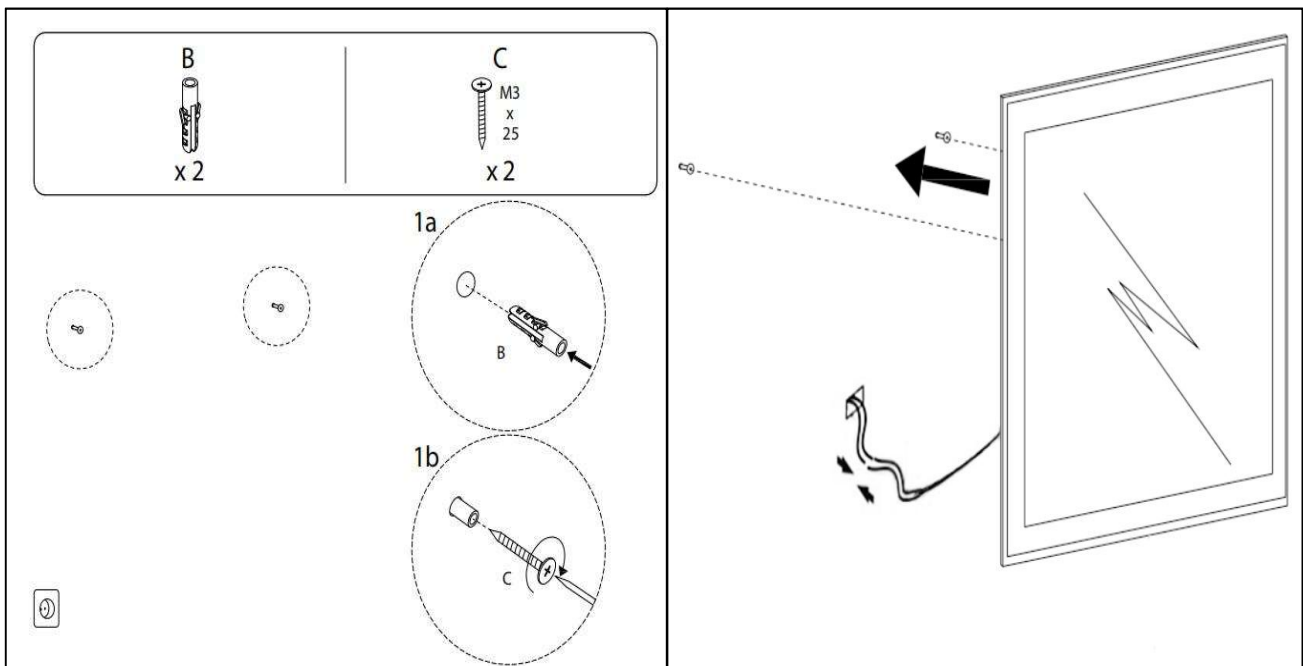

TOUCH-KNAP

Funktion ----- Tænd/Sluk/Farveændring/Dæmp

EMBALLAGE

Yderkasse størrelse ----- 146x7x86 cm

Yderkasse Vægt ----- G.W.:17.3 KGS/N.W.:14.7 KGS

Advarsel! Sluk altid for strømmen under installation og vedligeholdelse!