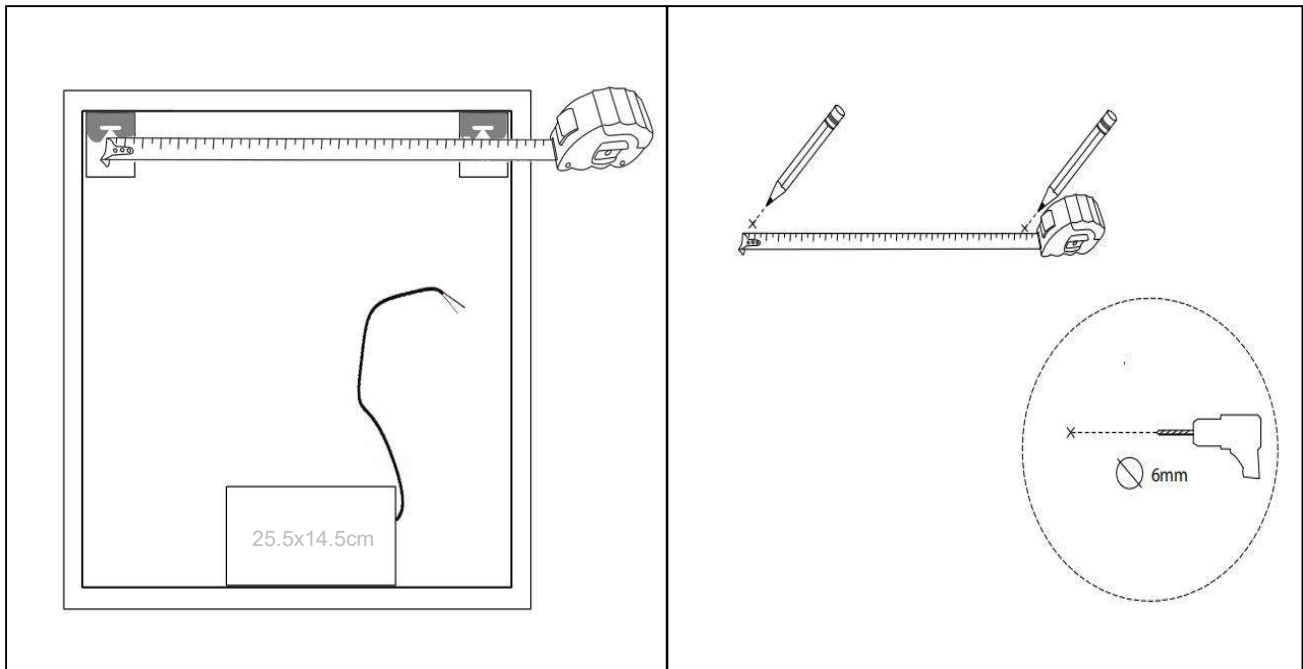

Mie-2 1400x800

nordic-bad

SPECIFIKATIONER

Strømforsyning -----	230V/50Hz
Lyskilde -----	LED
Wattage -----	47 W
Kelvin -----	3000K-6000K
Ra-Værdi -----	> 95
IP-klasse -----	IP44
Beskyttelsesklasse -----	II
Godkendelser -----	CE/RoHS
Lysstyrke -----	9700 Lumens

TOUCH-KNAP

Funktion ----- Tænd/Sluk/Farveændring/Dæmp

EMBALLAGE

Yderkasse størrelse ----- 146x7x86 cm

Yderkasse Vægt ----- G.W.:17.3 KGS/N.W.:14.7 KGS

Advarsel! Sluk altid for strømmen under installation og vedligeholdelse!