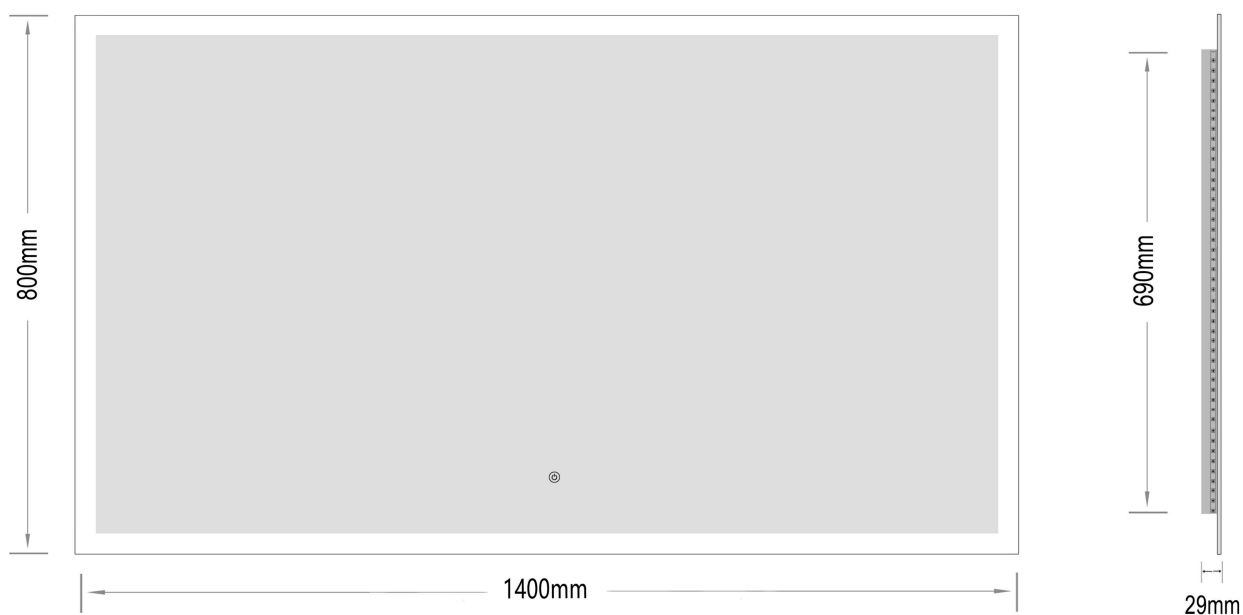

Mie-2 1400x800

nordic-bad

SPECIFIKATIONER

Strømforsyning -----	230V/50Hz
Lyskilde -----	LED
Wattage -----	47 W
Kelvin -----	3000K-6000K
Ra-Værdi -----	> 95
IP-klasse -----	IP44
Beskyttelsesklasse -----	II
Godkendelser -----	CE/RoHS
Lysstyrke -----	9700 Lumens

TOUCH-KNAP

Funktion ----- Tænd/Sluk/Farveændring/Dæmp

EMBALLAGE

Yderkasse størrelse ----- 146x7x86 cm

Yderkasse Vægt ----- G.W.:17.3 KGS/N.W.:14.7 KGS

Advarsel! Sluk altid for strømmen under installation og vedligeholdelse!